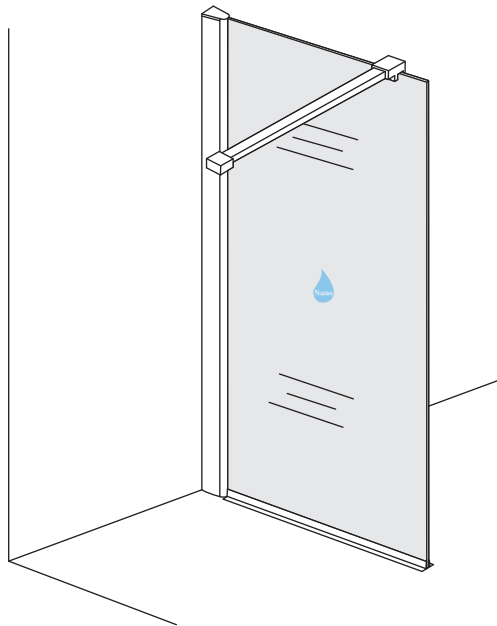

# INSTALLATIE VOORSCHRIFT

INLOOPDOUCHE NANO rookglas

Zonder NANO

NANO

NANO kant aan de binnenzijde  
Te herkennen aan de sticker

NANO kant aan de binnenzijde  
Te herkennen aan de sticker

**NANO garantie: 2 jaar bij normaal gebruik**  
**LET OP: gebruik geen grove scherpe voorwerpen, zoals schuursponsjes of staalwol om het glas schoon te maken.**

1

- 1015(500x2000)
- 1015(600x2000)
- 1015(700x2000)
- 1015(780-800x2000)
- 1015(880-900x2000)
- 1015(980-1000x2000)
- 1215(1080-1100x2000)
- 1215(1180-1200x2000)
- 1215(1280-1300x2000)
- 1215(1380-1400x2000)

# 5

**Voorzie alleen de  
buitenzijde van de  
cabine van siliconenkit.**