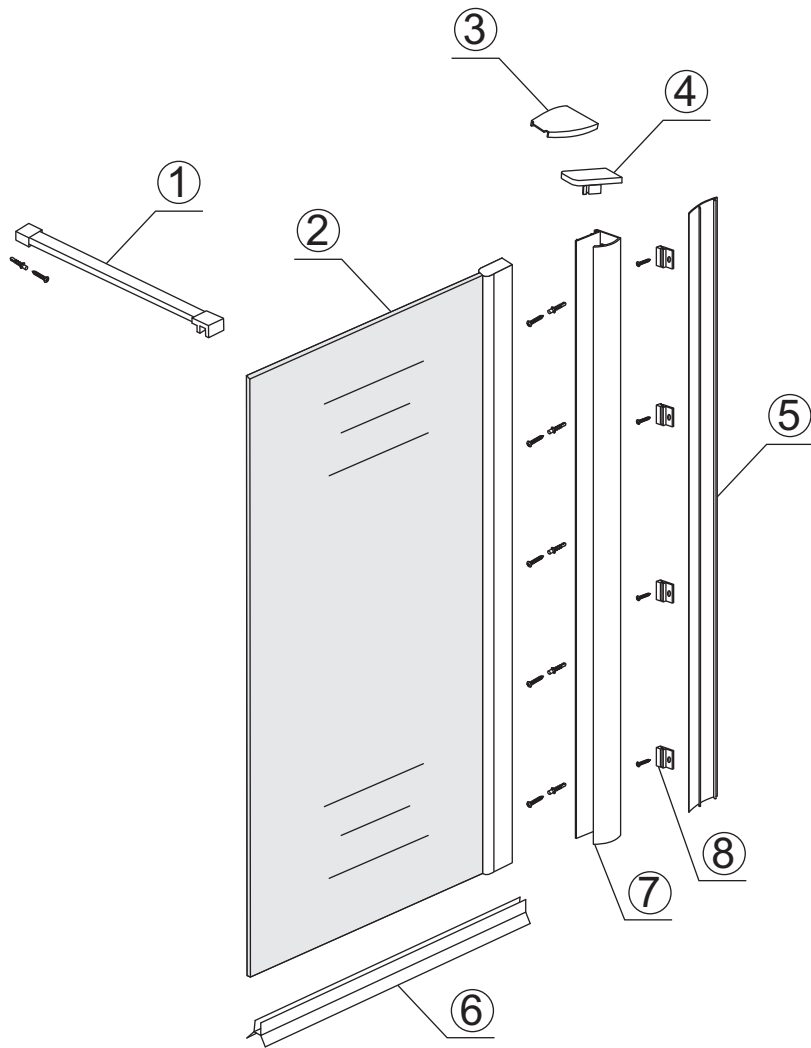

# INSTALLATIE VOORSCHRIFT

INLOOPDOUCHE NANO rookglas

Zonder NANO

NANO

NANO kant aan de binnenzijde  
Te herkennen aan de sticker

NANO kant aan de binnenzijde  
Te herkennen aan de sticker

**NANO garantie: 2 jaar bij normaal gebruik**  
**LET OP: gebruik geen grove scherpe voorwerpen, zoals schuursponsjes of staalwol om het glas schoon te maken.**

1

- 1015(500x2000)
- 1015(600x2000)
- 1015(700x2000)
- 1015(780-800x2000)
- 1015(880-900x2000)
- 1015(980-1000x2000)
- 1215(1080-1100x2000)
- 1215(1180-1200x2000)
- 1215(1280-1300x2000)
- 1215(1380-1400x2000)

# 5

**Voorzie alleen de  
buitenzijde van de  
cabine van siliconenkit.**