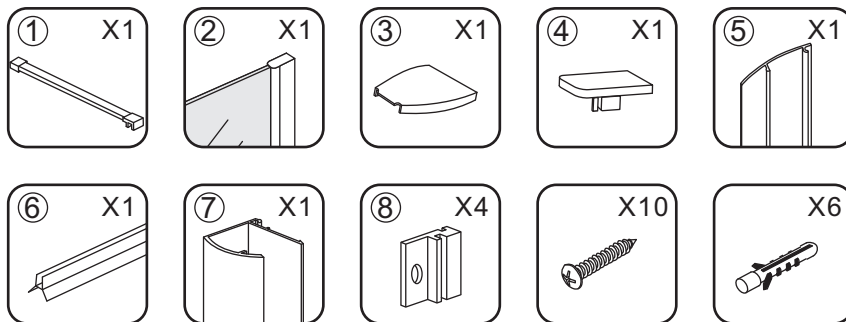

# INSTALLATIE VOORSCHRIFT

INLOOPDOUCHE NANO rookglas

Zonder NANO

NANO

NANO kant aan de binnenzijde  
Te herkennen aan de sticker

NANO kant aan de binnenzijde  
Te herkennen aan de sticker

**NANO garantie: 2 jaar bij normaal gebruik**  
**LET OP: gebruik geen grove scherpe voorwerpen, zoals schuursponsjes of staalwol om het glas schoon te maken.**

1

- 1015(500x2000)
- 1015(600x2000)
- 1015(700x2000)
- 1015(780-800x2000)
- 1015(880-900x2000)
- 1015(980-1000x2000)
- 1215(1080-1100x2000)
- 1215(1180-1200x2000)
- 1215(1280-1300x2000)
- 1215(1380-1400x2000)

# 5

**Voorzie alleen de  
buitenzijde van de  
cabine van siliconenkit.**