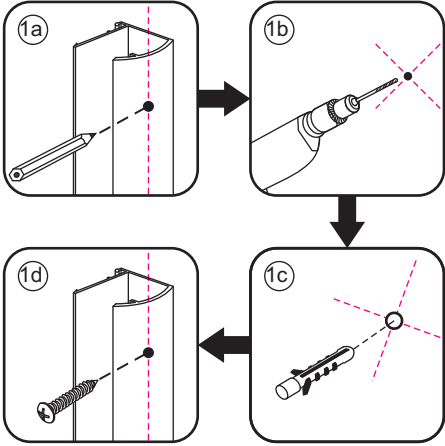

# INSTALLATIE VOORSCHRIFT

INLOOPDOUCHE NANO rookglas

Zonder NANO

NANO

NANO kant aan de binnenzijde  
Te herkennen aan de sticker

NANO kant aan de binnenzijde  
Te herkennen aan de sticker

**NANO garantie: 2 jaar bij normaal gebruik**  
**LET OP: gebruik geen grove scherpe voorwerpen, zoals schuursponsjes of staalwol om het glas schoon te maken.**

1

- 1015(500x2000)
- 1015(600x2000)
- 1015(700x2000)
- 1015(780-800x2000)
- 1015(880-900x2000)
- 1015(980-1000x2000)
- 1215(1080-1100x2000)
- 1215(1180-1200x2000)
- 1215(1280-1300x2000)
- 1215(1380-1400x2000)

# 5

**Voorzie alleen de  
buitenzijde van de  
cabine van siliconenkit.**