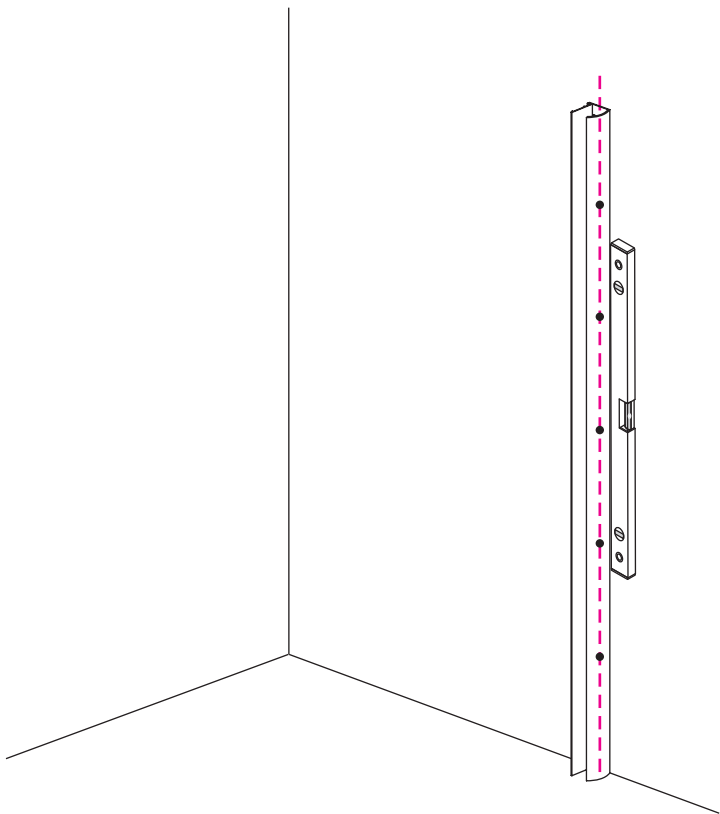

# INSTALLATIE VOORSCHRIFT

INLOOPDOUCHE NANO rookglas

Zonder NANO

NANO

NANO kant aan de binnenzijde  
Te herkennen aan de sticker

NANO kant aan de binnenzijde  
Te herkennen aan de sticker

**NANO garantie: 2 jaar bij normaal gebruik**  
**LET OP: gebruik geen grove scherpe voorwerpen, zoals schuursponsjes of staalwol om het glas schoon te maken.**

1

- 1015(500x2000)
- 1015(600x2000)
- 1015(700x2000)
- 1015(780-800x2000)
- 1015(880-900x2000)
- 1015(980-1000x2000)
- 1215(1080-1100x2000)
- 1215(1180-1200x2000)
- 1215(1280-1300x2000)
- 1215(1380-1400x2000)

# 5

**Voorzie alleen de  
buitenzijde van de  
cabine van siliconenkit.**