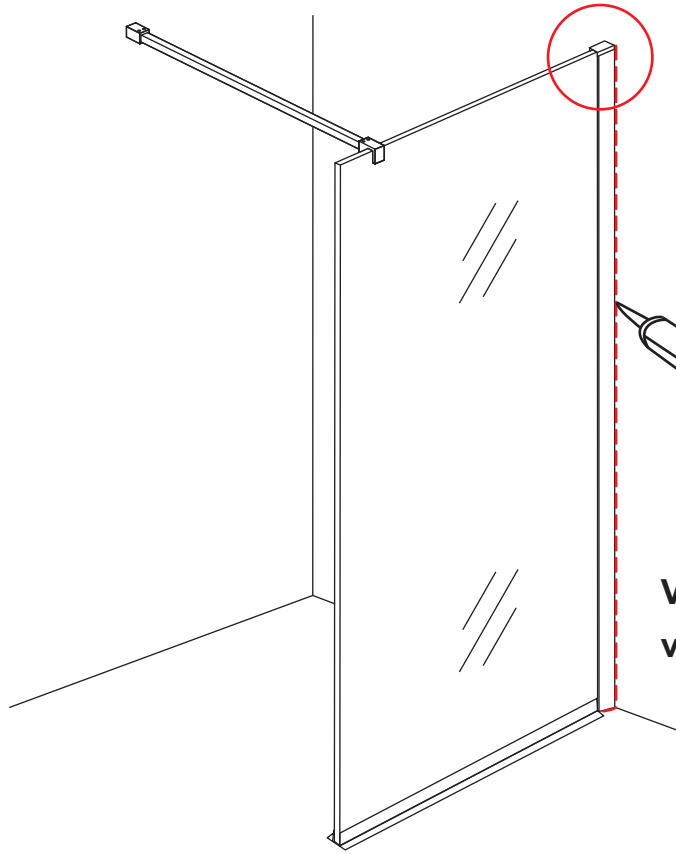

1

- 1020(500x2000)
- 1020(600x2000)
- 1020(700x2000)
- 1020(780-800x2000)
- 1020(880-900x2000)
- 1020(980-1000x2000)
- 1220(1080-1100x2000)
- 1220(1180-1200x2000)
- 1220(1280-1300x2000)
- 1220(1380-1400x2000)
- 1220(1580-1600x2000)

3

- X1 4x30
- Φ6mm
- X1 Φ6x30

Voorzie alleen de buitenzijde van de cabine van siliconenkit.