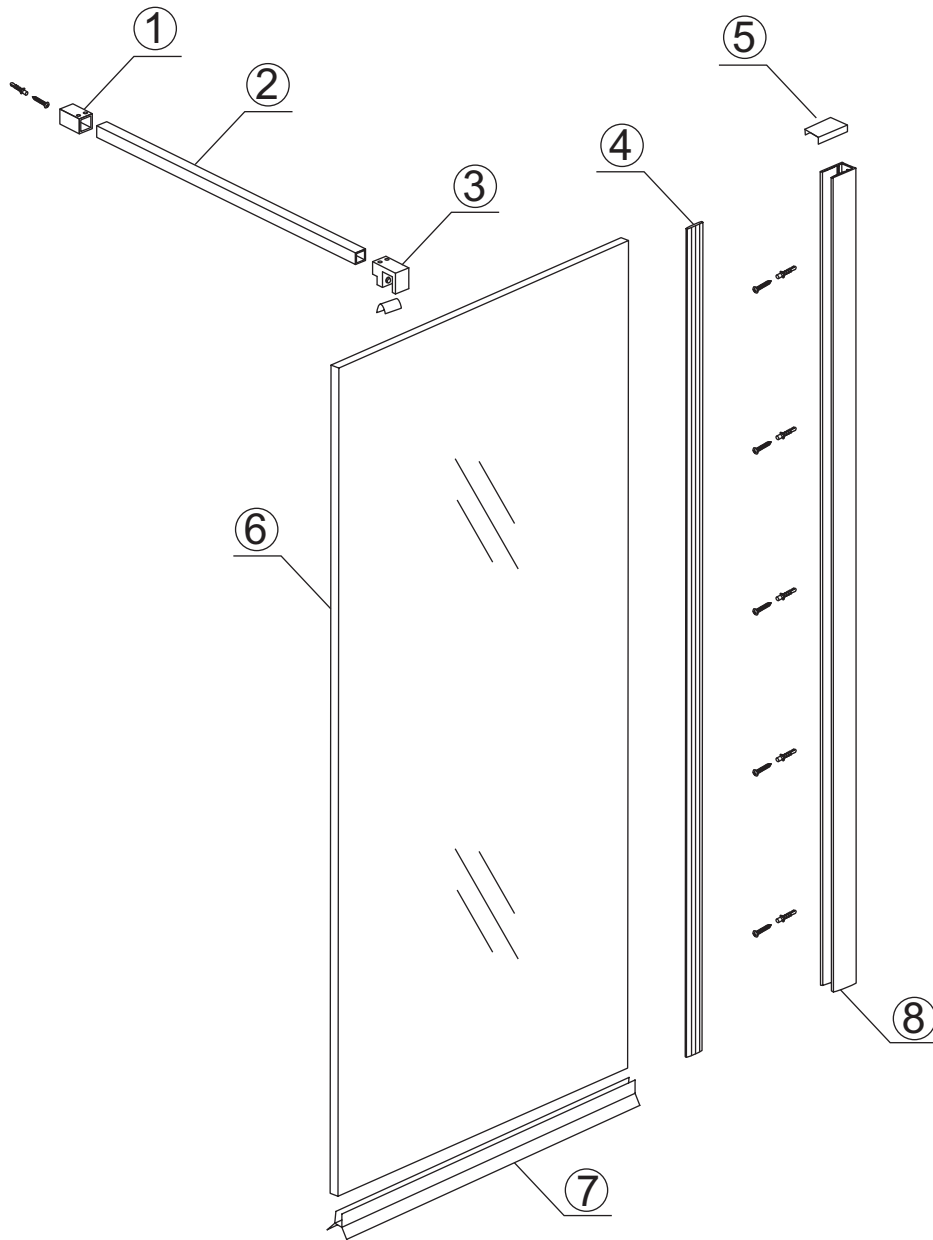

## SLIM GLASPLAAT HELDER

Zonder NANO

NANO

NANO kant aan de binnenzijde  
Te herkennen aan de sticker

NANO kant aan de binnenzijde  
Te herkennen aan de sticker

NANO garantie: 2 jaar bij normaal gebruik  
LET OP: gebruik geen grove scherpe voorwerpen, zoals  
schuursponsjes of staalwol om het glas schoon te maken.

1

- 1020(500x2000)
- 1020(600x2000)
- 1020(700x2000)
- 1020(780-800x2000)
- 1020(880-900x2000)
- 1020(980-1000x2000)
- 1220(1080-1100x2000)
- 1220(1180-1200x2000)
- 1220(1280-1300x2000)
- 1220(1380-1400x2000)
- 1220(1580-1600x2000)

3

- X1 4x30
- Φ6mm
- X1 Φ6x30

Voorzie alleen de buitenzijde van de cabine van siliconenkit.