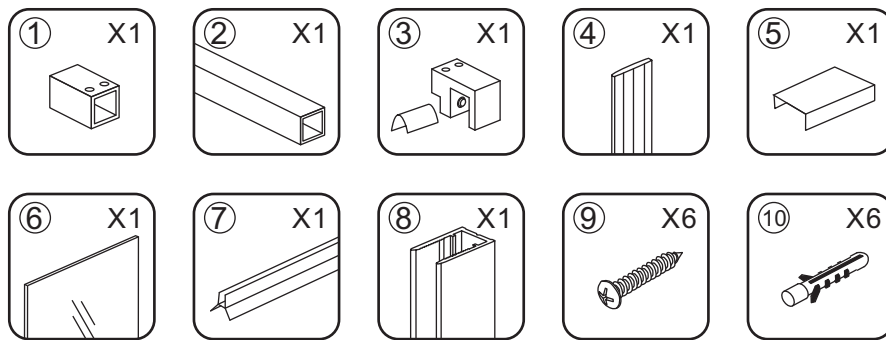

## SLIM GLASPLAAT HELDER

Zonder NANO

NANO

NANO kant aan de binnenzijde  
Te herkennen aan de sticker

NANO kant aan de binnenzijde  
Te herkennen aan de sticker

NANO garantie: 2 jaar bij normaal gebruik  
LET OP: gebruik geen grove scherpe voorwerpen, zoals  
schuursponsjes of staalwol om het glas schoon te maken.

1

- 1020(500x2000)
- 1020(600x2000)
- 1020(700x2000)
- 1020(780-800x2000)
- 1020(880-900x2000)
- 1020(980-1000x2000)
- 1220(1080-1100x2000)
- 1220(1180-1200x2000)
- 1220(1280-1300x2000)
- 1220(1380-1400x2000)
- 1220(1580-1600x2000)