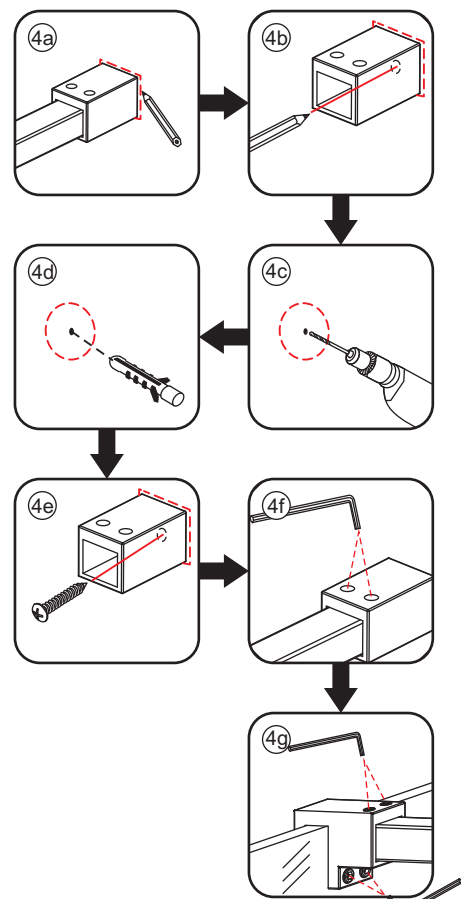

1

- 1020(500x2000)
- 1020(600x2000)
- 1020(700x2000)
- 1020(780-800x2000)
- 1020(880-900x2000)
- 1020(980-1000x2000)
- 1220(1080-1100x2000)
- 1220(1180-1200x2000)
- 1220(1280-1300x2000)
- 1220(1380-1400x2000)
- 1220(1580-1600x2000)

3

- X1 4x30
- Φ6mm
- X1 Φ6x30

Voorzie alleen de buitenzijde van de cabine van siliconenkit.