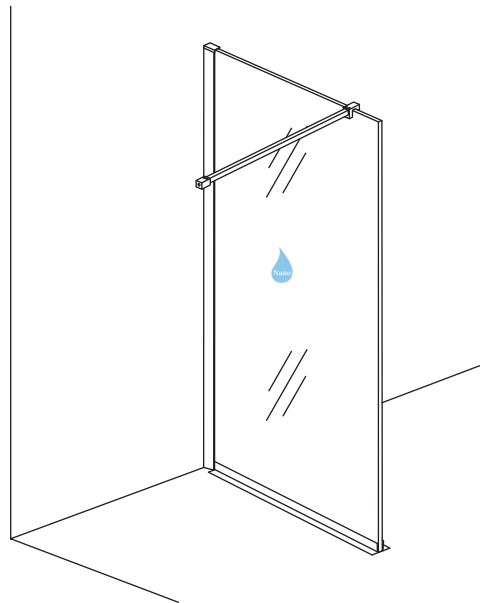

## SLIM GLASPLAAT HELDER

Zonder NANO

NANO

NANO kant aan de binnenzijde  
Te herkennen aan de sticker

NANO kant aan de binnenzijde  
Te herkennen aan de sticker

NANO garantie: 2 jaar bij normaal gebruik  
LET OP: gebruik geen grove scherpe voorwerpen, zoals  
schuursponsjes of staalwol om het glas schoon te maken.

1

- 1020(500x2000)
- 1020(600x2000)
- 1020(700x2000)
- 1020(780-800x2000)
- 1020(880-900x2000)
- 1020(980-1000x2000)
- 1220(1080-1100x2000)
- 1220(1180-1200x2000)
- 1220(1280-1300x2000)
- 1220(1380-1400x2000)
- 1220(1580-1600x2000)

3

- X1 4x30
- Φ6mm
- X1 Φ6x30

Voorzie alleen de buitenzijde van de cabine van siliconenkit.