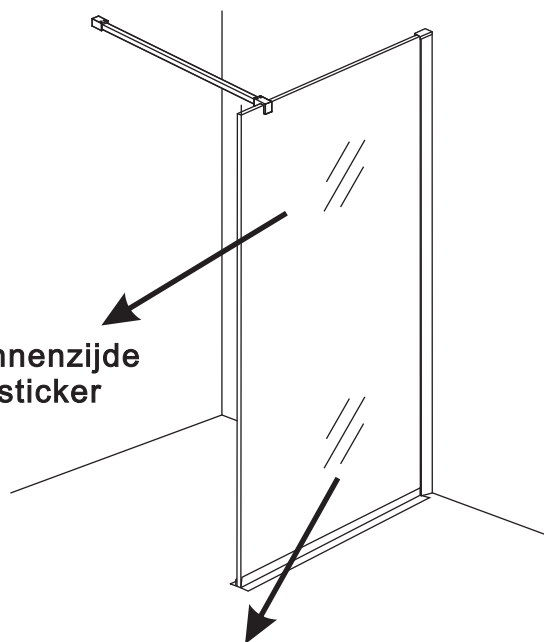

## SLIM GLASPLAAT HELDER

Zonder NANO

NANO

NANO kant aan de binnenzijde  
Te herkennen aan de sticker

NANO kant aan de binnenzijde  
Te herkennen aan de sticker

NANO garantie: 2 jaar bij normaal gebruik  
LET OP: gebruik geen grove scherpe voorwerpen, zoals  
schuursponsjes of staalwol om het glas schoon te maken.

1

- 1020(500x2000)
- 1020(600x2000)
- 1020(700x2000)
- 1020(780-800x2000)
- 1020(880-900x2000)
- 1020(980-1000x2000)
- 1220(1080-1100x2000)
- 1220(1180-1200x2000)
- 1220(1280-1300x2000)
- 1220(1380-1400x2000)
- 1220(1580-1600x2000)