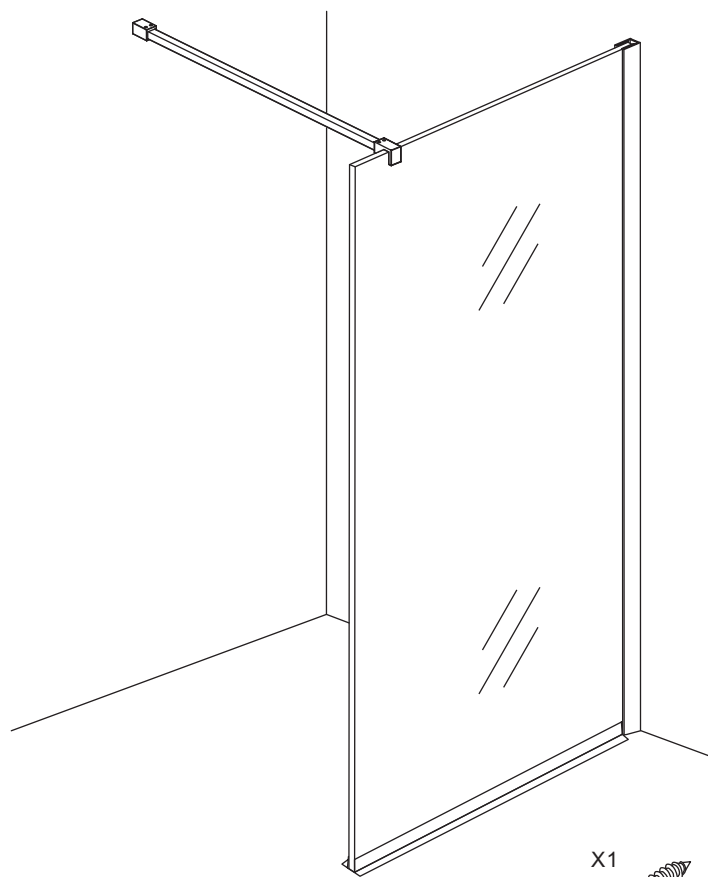

1

- 1020(500x2000)
- 1020(600x2000)
- 1020(700x2000)
- 1020(780-800x2000)
- 1020(880-900x2000)
- 1020(980-1000x2000)
- 1220(1080-1100x2000)
- 1220(1180-1200x2000)
- 1220(1280-1300x2000)
- 1220(1380-1400x2000)
- 1220(1580-1600x2000)

3

- X1 4x30
- Φ6mm
- X1 Φ6x30

Voorzie alleen de buitenzijde van de cabine van siliconenkit.