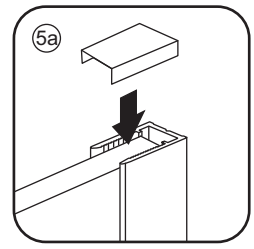

1

- 1020(500x2000)
- 1020(600x2000)
- 1020(700x2000)
- 1020(780-800x2000)
- 1020(880-900x2000)
- 1020(980-1000x2000)
- 1220(1080-1100x2000)
- 1220(1180-1200x2000)
- 1220(1280-1300x2000)
- 1220(1380-1400x2000)
- 1220(1580-1600x2000)

3

- X1 4x30
- Φ6mm
- X1 Φ6x30

Voorzie alleen de buitenzijde van de cabine van siliconenkit.