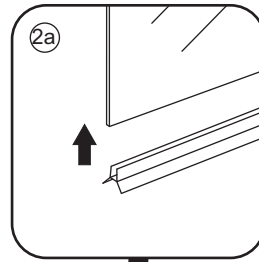

1

- 1020(500x2000)
- 1020(600x2000)
- 1020(700x2000)
- 1020(780-800x2000)
- 1020(880-900x2000)
- 1020(980-1000x2000)
- 1220(1080-1100x2000)
- 1220(1180-1200x2000)
- 1220(1280-1300x2000)
- 1220(1380-1400x2000)
- 1220(1580-1600x2000)

3

- X1 4x30
- Φ6mm
- X1 Φ6x30

Voorzie alleen de buitenzijde van de cabine van siliconenkit.