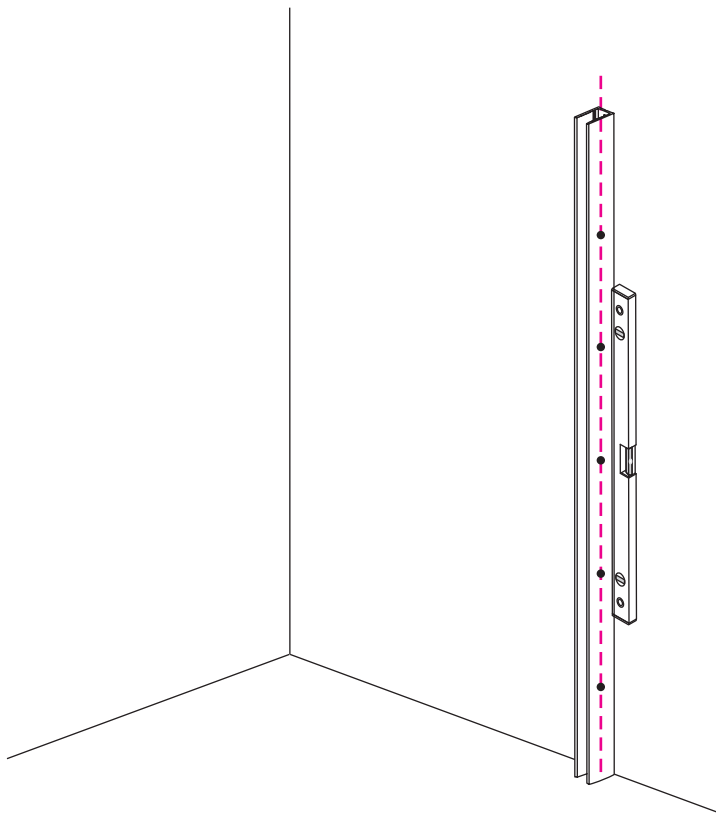

1

- 1020(500x2000)
- 1020(600x2000)
- 1020(700x2000)
- 1020(780-800x2000)
- 1020(880-900x2000)
- 1020(980-1000x2000)
- 1220(1080-1100x2000)
- 1220(1180-1200x2000)
- 1220(1280-1300x2000)
- 1220(1380-1400x2000)
- 1220(1580-1600x2000)

3

- X1 4x30
- Φ6mm
- X1 Φ6x30

Voorzie alleen de buitenzijde van de cabine van siliconenkit.