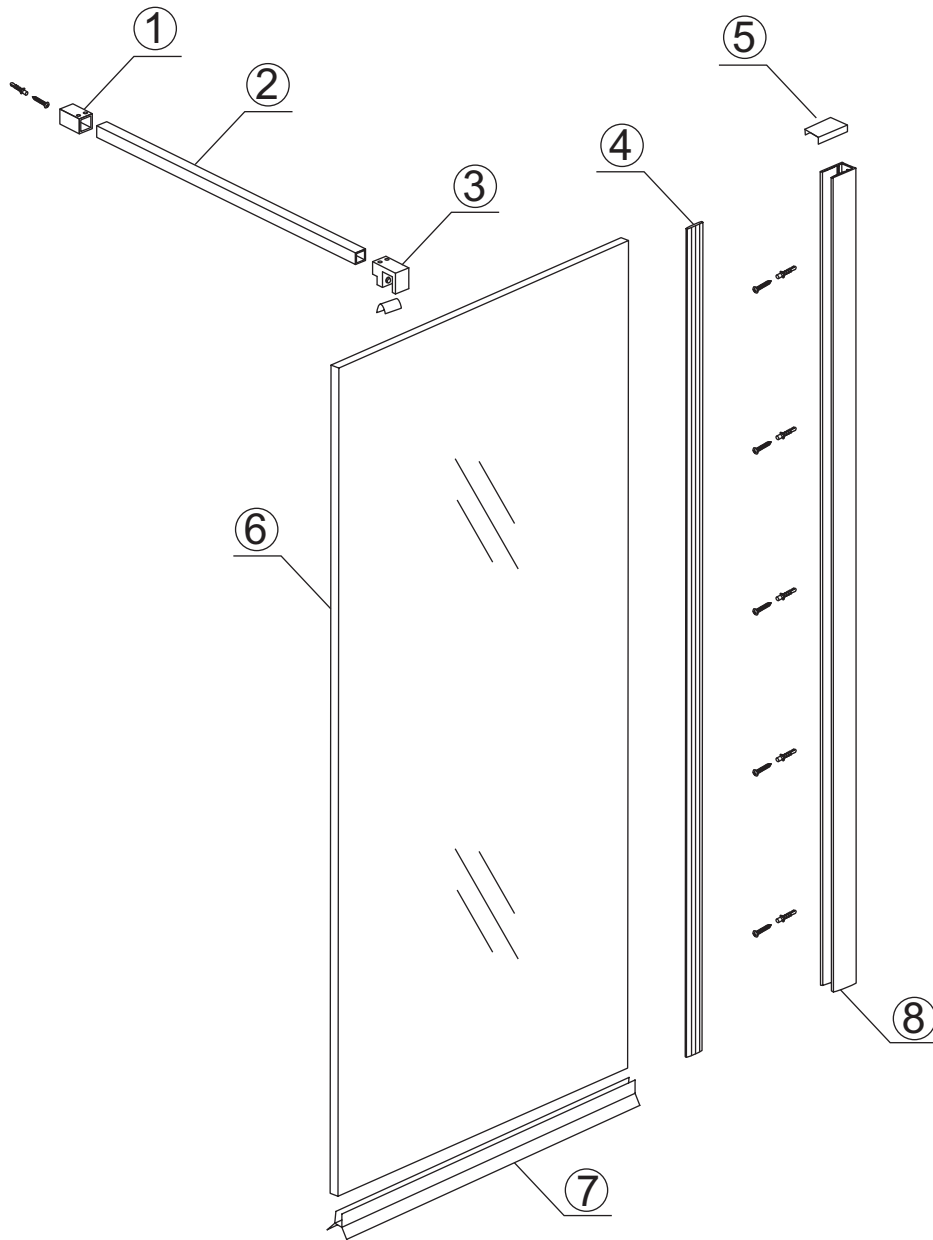

INSTALLATIE VOORSCHRIFT

SLIM GLASPLAAT HELDER

Zonder NANO

NANO

NANO kant aan de binnenzijde
Te herkennen aan de sticker

NANO kant aan de binnenzijde
Te herkennen aan de sticker

NANO garantie: 2 jaar bij normaal gebruik
LET OP: gebruik geen grove scherpe voorwerpen, zoals schuursponsjes of staalwol om het glas schoon te maken.

1

- | | | | | |
|----------|----------|----------|----------|----------|
| ① X1
 | ② X1
 | ③ X1
 | ④ X1
 | ⑤ X1
 |
| ⑥ X1
 | ⑦ X1
 | ⑧ X1
 | ⑨ X6
 | ⑩ X6
 |

- 1020(500x2000)
- 1020(600x2000)
- 1020(700x2000)
- 1020(780-800x2000)
- 1020(880-900x2000)
- 1020(980-1000x2000)
- 1220(1080-1100x2000)
- 1220(1180-1200x2000)
- 1220(1280-1300x2000)
- 1220(1380-1400x2000)
- 1220(1580-1600x2000)

3

- X1 4x30
- $\Phi 6\text{mm}$
- X1 $\Phi 6 \times 30$

Voorzie alleen de buitenzijde van de cabine van siliconenkit.