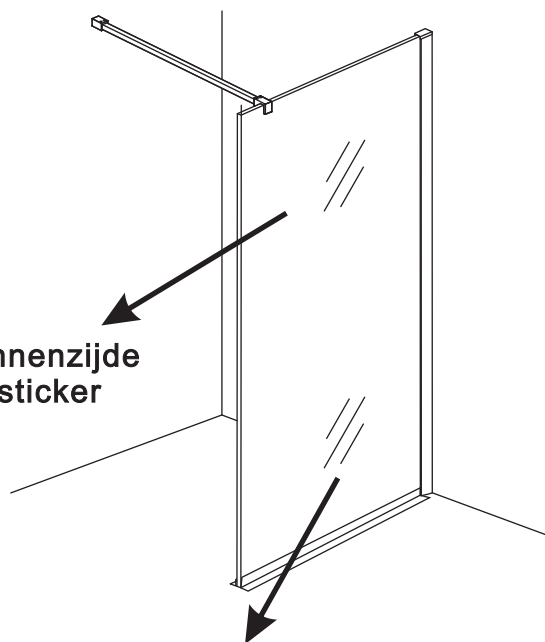

INSTALLATIE VOORSCHRIFT

SLIM GLASPLAAT HELDER

Zonder NANO

NANO

NANO kant aan de binnenzijde
Te herkennen aan de sticker

NANO kant aan de binnenzijde
Te herkennen aan de sticker

NANO garantie: 2 jaar bij normaal gebruik
LET OP: gebruik geen grove scherpe voorwerpen, zoals schuursponsjes of staalwol om het glas schoon te maken.

1

- | | | | | |
|----------|----------|----------|----------|----------|
| ① X1
 | ② X1
 | ③ X1
 | ④ X1
 | ⑤ X1
 |
| ⑥ X1
 | ⑦ X1
 | ⑧ X1
 | ⑨ X6
 | ⑩ X6
 |

- 1020(500x2000)
- 1020(600x2000)
- 1020(700x2000)
- 1020(780-800x2000)
- 1020(880-900x2000)
- 1020(980-1000x2000)
- 1220(1080-1100x2000)
- 1220(1180-1200x2000)
- 1220(1280-1300x2000)
- 1220(1380-1400x2000)
- 1220(1580-1600x2000)