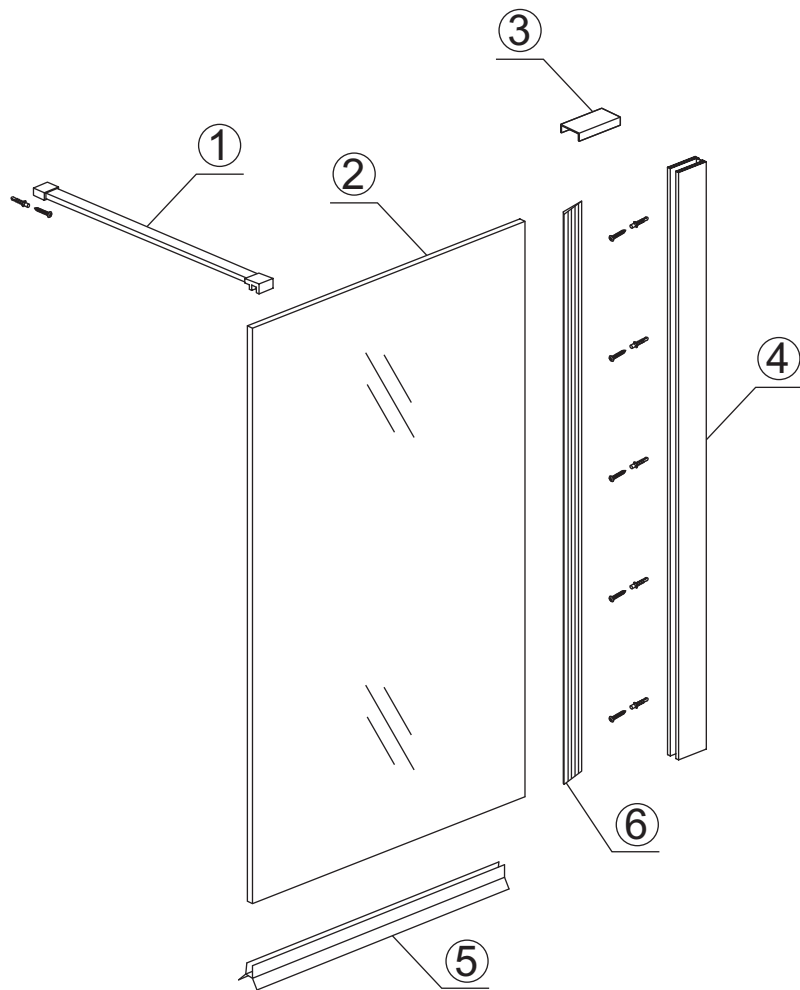

## INLOOPDOUCHE met RVS profiel

Zonder NANO

NANO

NANO kant aan de binnenzijde  
Te herkennen aan de sticker

NANO kant aan de binnenzijde  
Te herkennen aan de sticker

**NANO garantie: 2 jaar bij normaal gebruik**  
**LET OP: gebruik geen grove scherpe voorwerpen, zoals schuursponsjes of staalwol om het glas schoon te maken.**

1

1015(880-900x2000)  
 1015(980-1000x2000)  
 1215(1180-1200x2000)