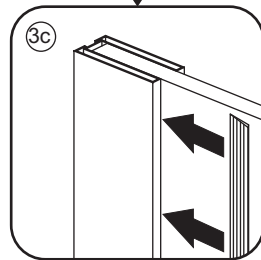

## INLOOPDOUCHE met RVS profiel

Zonder NANO

NANO

NANO kant aan de binnenzijde  
Te herkennen aan de sticker

NANO kant aan de binnenzijde  
Te herkennen aan de sticker

**NANO garantie: 2 jaar bij normaal gebruik**  
**LET OP: gebruik geen grove scherpe voorwerpen, zoals schuursponsjes of staalwol om het glas schoon te maken.**

1

1015(880-900x2000)  
 1015(980-1000x2000)  
 1215(1180-1200x2000)