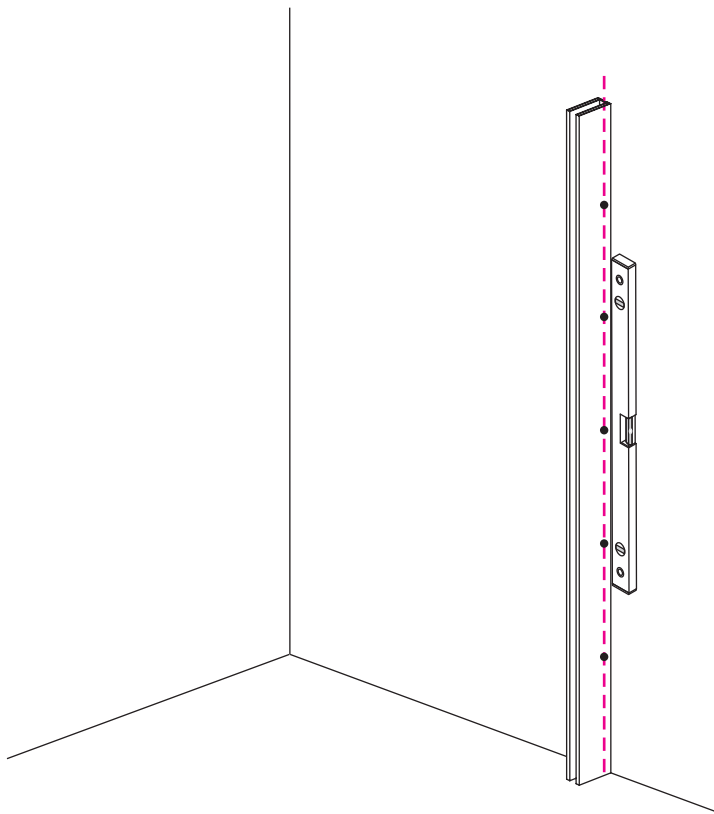

## INLOOPDOUCHE met RVS profiel

Zonder NANO

NANO

NANO kant aan de binnenzijde  
Te herkennen aan de sticker

NANO kant aan de binnenzijde  
Te herkennen aan de sticker

**NANO garantie: 2 jaar bij normaal gebruik**  
**LET OP: gebruik geen grove scherpe voorwerpen, zoals schuursponsjes of staalwol om het glas schoon te maken.**

1

1015(880-900x2000)  
 1015(980-1000x2000)  
 1215(1180-1200x2000)