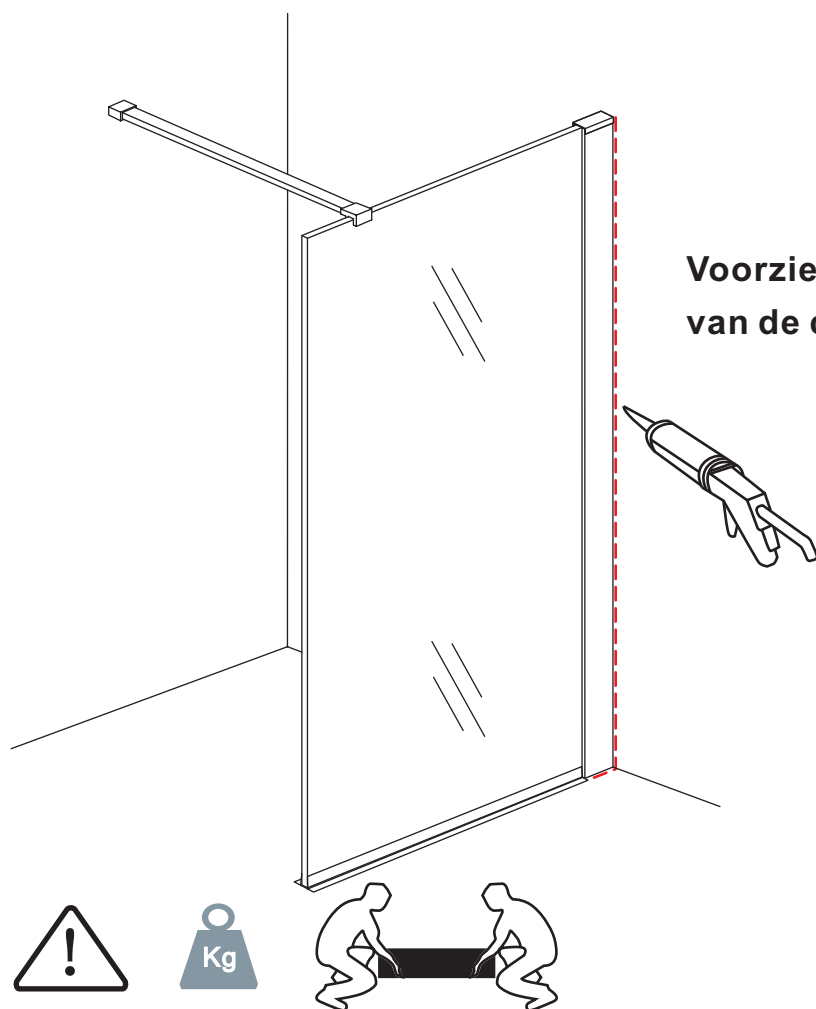

Voorzie alleen de buitenzijde van de cabine van siliconenkit.