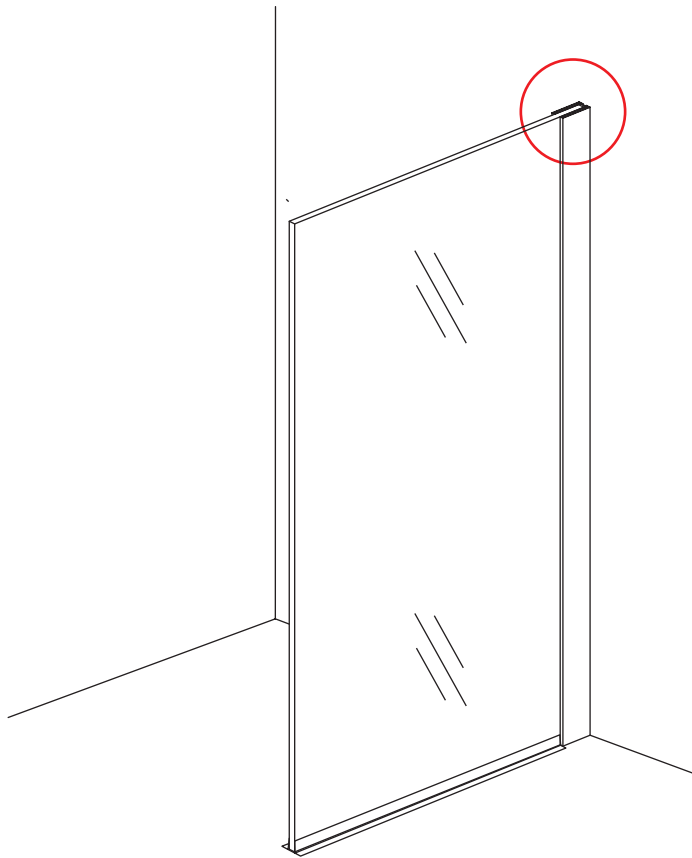

## INLOOPDOUCHE met RVS profiel

Zonder NANO

NANO

NANO kant aan de binnenzijde  
Te herkennen aan de sticker

NANO kant aan de binnenzijde  
Te herkennen aan de sticker

**NANO garantie: 2 jaar bij normaal gebruik**  
**LET OP: gebruik geen grove scherpe voorwerpen, zoals schuursponsjes of staalwol om het glas schoon te maken.**

1

1015(880-900x2000)  
 1015(980-1000x2000)  
 1215(1180-1200x2000)