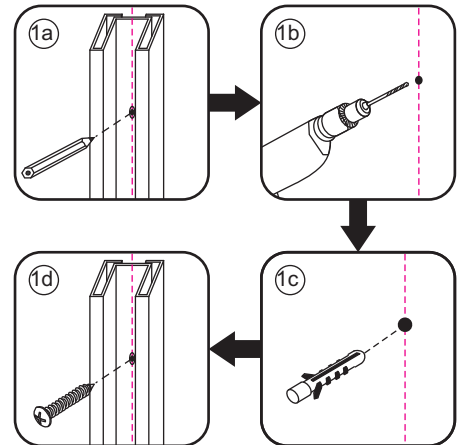

## INLOOPDOUCHE met RVS profiel

Zonder NANO

NANO

NANO kant aan de binnenzijde  
Te herkennen aan de sticker

NANO kant aan de binnenzijde  
Te herkennen aan de sticker

**NANO garantie: 2 jaar bij normaal gebruik**  
**LET OP: gebruik geen grove scherpe voorwerpen, zoals schuursponsjes of staalwol om het glas schoon te maken.**

1

1015(880-900x2000)  
 1015(980-1000x2000)  
 1215(1180-1200x2000)